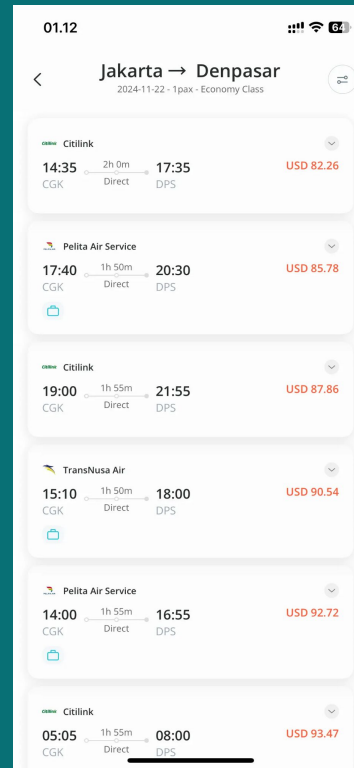

Tour By Me

Aplikasi untuk melakukan perencanaan perjalanan (travelling)
Aplikasi menyediakan Itinerary yang siap digunakan, beragam informasi serta terhubung dengan layanan reservasi hotel dan penerbangan

What We Did:

UI UX Design | Mobile Apps Development |
Chat SDK | Firebase | Payment SDK |

Google Play

Download on the
App Store