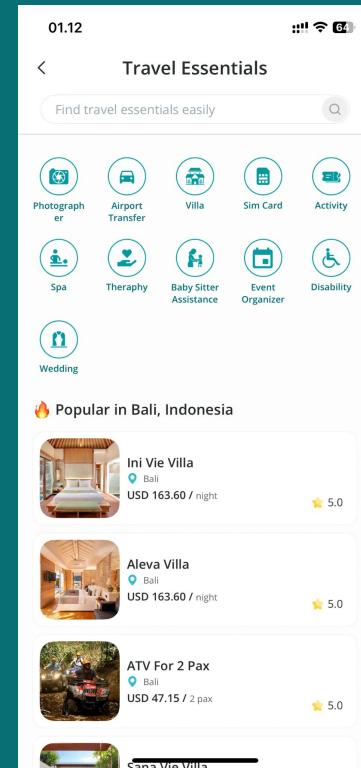

## Tour By Me

Aplikasi untuk melakukan perencanaan perjalanan (travelling)  
 Aplikasi menyediakan Itinerary yang siap digunakan, beragam informasi serta terhubung dengan layanan reservasi hotel dan penerbangan