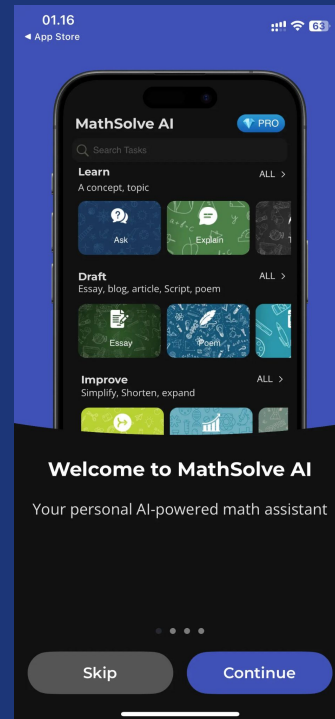

## MathSolve AI

Aplikasi berbasis Artificial Intelligence untuk memecahkan persoalan matematika dan menjelaskan beragam masalah matematika hanya dengan menggunakan foto